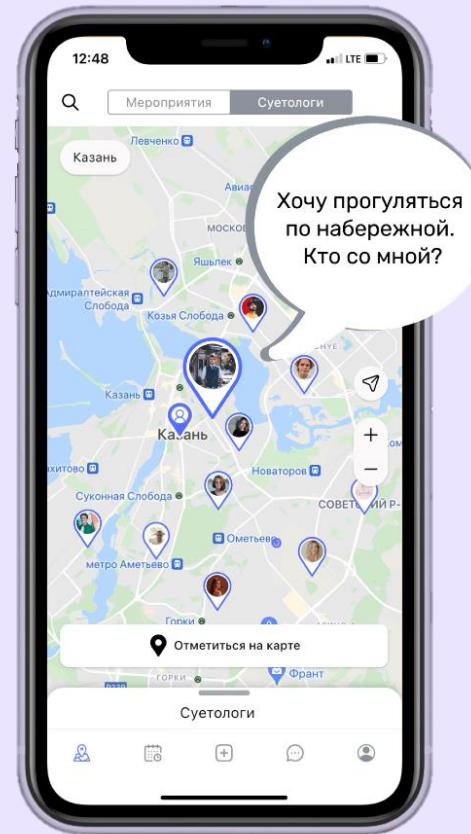

Обзор рынка

Компания

Открывается карта и отображается **Местоположения**

Если у приложения есть доступ к геолокации, то метка устанавливается автоматически

Пины на карте

на карте отображены пины с мероприятиями (Идут сейчас, Развлечения и т.д)/ Если ты авторизован, то отображаются только те, что ты отметил для себя интересными (изменить интересы можно в фильтрах), если не авторизован то отображаются все

Отметиться на

карте возможность отметить на карте и оставить сообщение (доступно всем для просмотра 24 часа)

Поиск

поиск по мероприятиям или людям

Зум

карты возможность быстро управлять отображением карты

Список

мероприятий

есть/Описание/Локация/Дата/Время/Кол-во человек/Рейтинг "суетолога"/Сообщение о мероприятии

Суетологи

возможность переключиться с поиска мероприятий на тех, кто организует мероприятия и отреагировать на их "приглашение" (при смене на суетологов пины на карте меняются на пины пользователей)

Фильтры

для настроек интересующих тебе мероприятий