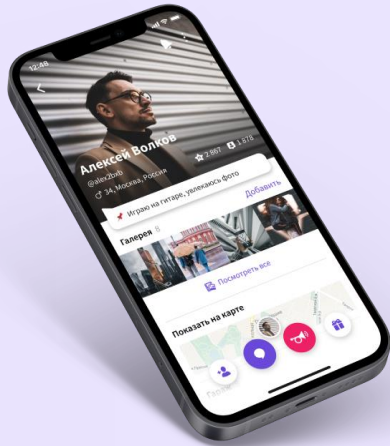

Ключевые преимущества для Исполнителей

NOOMEERA

*GEO-Сервис: предположительный локомотив
развития*