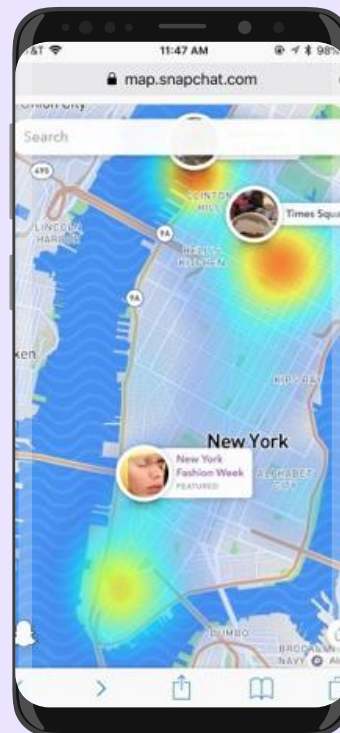

Обзор рынка

Компания

Snapchat

Открывается карта и

отображается
Местоположени

Если у приложения есть доступ к гео, то метка устанавливается автоматически и пост отображается в ленте "Карта" в той местности, в которой находится

пользователь
Информация о

погоде температура/осадки

Твой пин на карте

истории, если есть

Информация о

погоде температура/осадки

Места

популярные/избранное/вы посещали

Профил

поделиться в профилем/общие

настройки/редактированы

е Bitmoji/смена

фона/профиль

Этаж Имя

Этаж Мои истории

Этаж Spotlight и Snap-карта

Этаж Друзья

Этаж Snap-карта

Этаж Новинки в Snapchat

Друзья

найти друзей/недавние перемещения/мировые обновления

Настройки

Мое местоположение

Кто может видеть мое