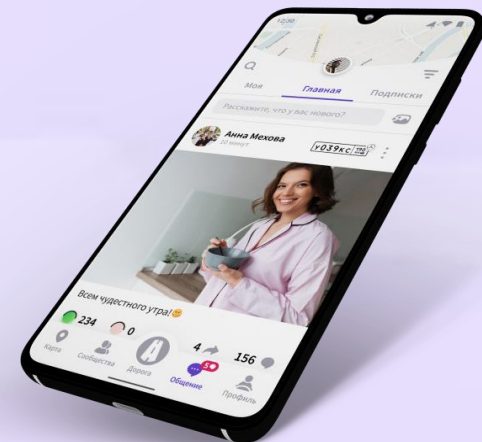

Описание пользователя

Веб-дизайнер. В профессии более 10 лет

Когда и где потребляет продукт

Ежедневно вечером, со смартфона и с ПК

Отличительные характеристики

Берется только за большие заказы, делает верстки сайтов.

Ключевые преимущества для Исполнителей

NOOMEERA

*GEO-Сервис: предположительный локомотив
развития*

- ✓ Удлинение времени сессии пользователей
- ✓ Ускорение проницаемости в продукт

- ✓ Увеличение виральности
- ✓ Расширение социального взаимодействия