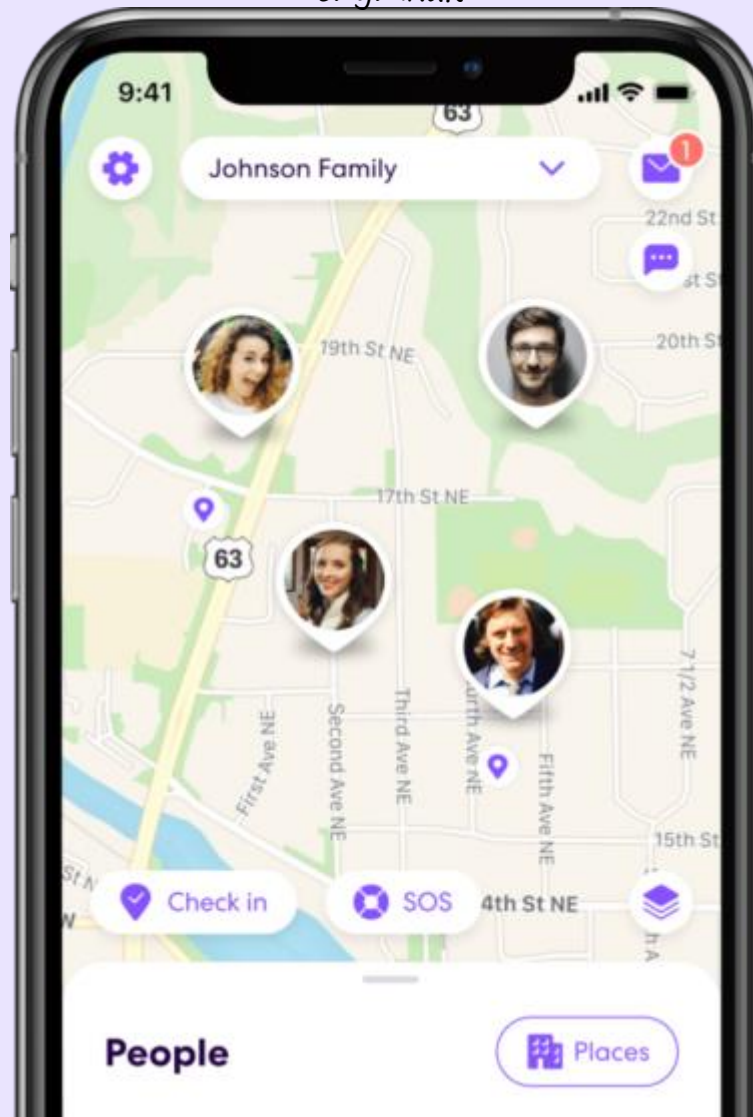

местоположение/

Bitmoji/

Поддержка

Обзор

работает с обзором на карте

Воспоминания

возвращает к сохранённым

воспоминаниям

Открывается карта и отображается **премиум аккаунт** по содержанию премиум акк/ стоимость мес 269р/год 2690р

Название выбранного "круга"

создать круг/присоединиться к кругу

Кнопка

"**отметиться**" локации/ближайшие места

Кнопка выбора отображения

карты,
Дом, улица,
спутник

Люди

возможность добавить нового участника круга для отслеживания перемещения

Места

кнопка "добавить новое место"/быстрые метки, дом, школа, работа и т.д

Если у приложения есть доступ к геолокации, то метка устанавливается автоматически

Информация о погоде

тап на погоду показывает погоду по часам + осадки, а так же погоду на 7 дней, так же есть возможность в поиске ввести город друга и посмотреть погоду там